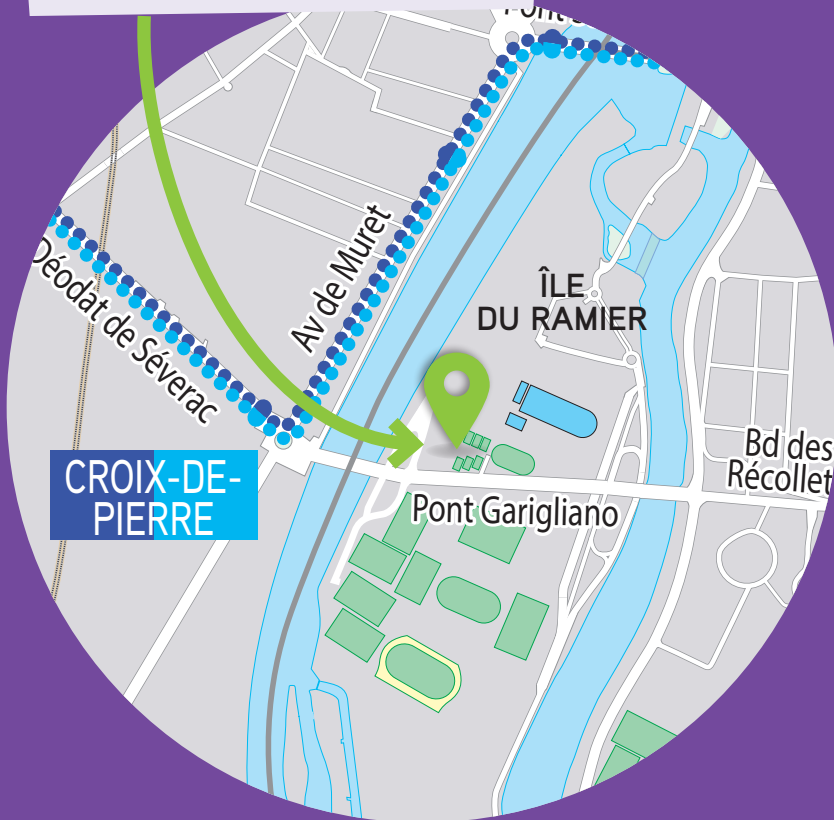

JEUDI 14 DÉCEMBRE DE 9H À 17H30

Forum des métiers de la transition écologique

On recrute !

ÎLE DU RAMIER

Hall 8, 8 allée Fernand-Jourdant

+ d'infos :

Au cœur de
votre quotidien

toulouse
métropole

HALL 8

8 allée Fernand-Jourdant
Île du Ramier

BUS : L4, L5, L34, arrêt Stadium Est

MÉTRO LIGNE B : station Empalot

TRAM : arrêt Croix-de-Pierre

+ d'infos :

Pensez à prendre vos CV